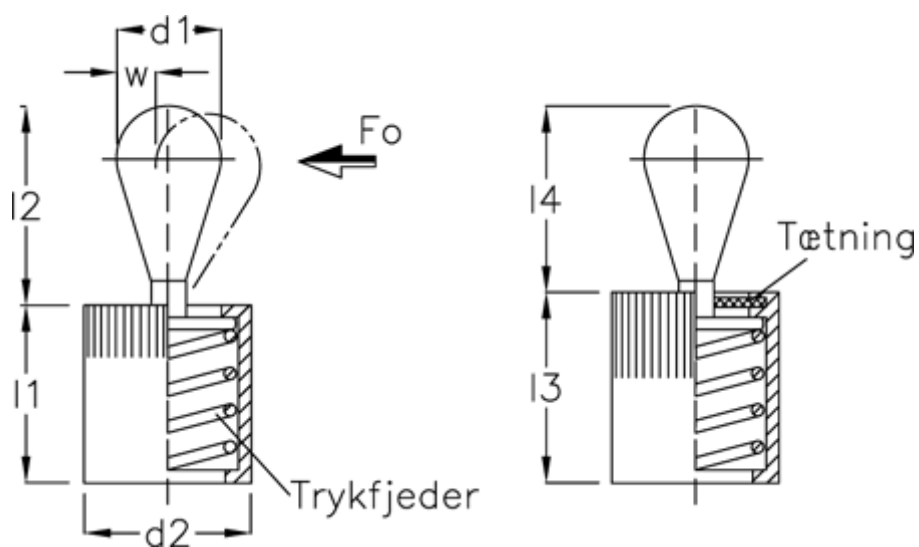

Varenummer: 20937001B  
 Beskrivelse: E+G  
 Vertikalt trykstykke GN 715-5-100-SB

## Mål

a1	= 2.5	l3	= 11.5
a2	= 5.7	side kraft N ved l2	= 100
d1	= 5	Skruetrækker	= GN 715.1-5.6
d2	= 10	W	= 1.6
d3	= 10	x1	= 1.7
Indvendig sekskant	= 12	x2	= 1.30
l1	= 11		
l2	= 6.7		